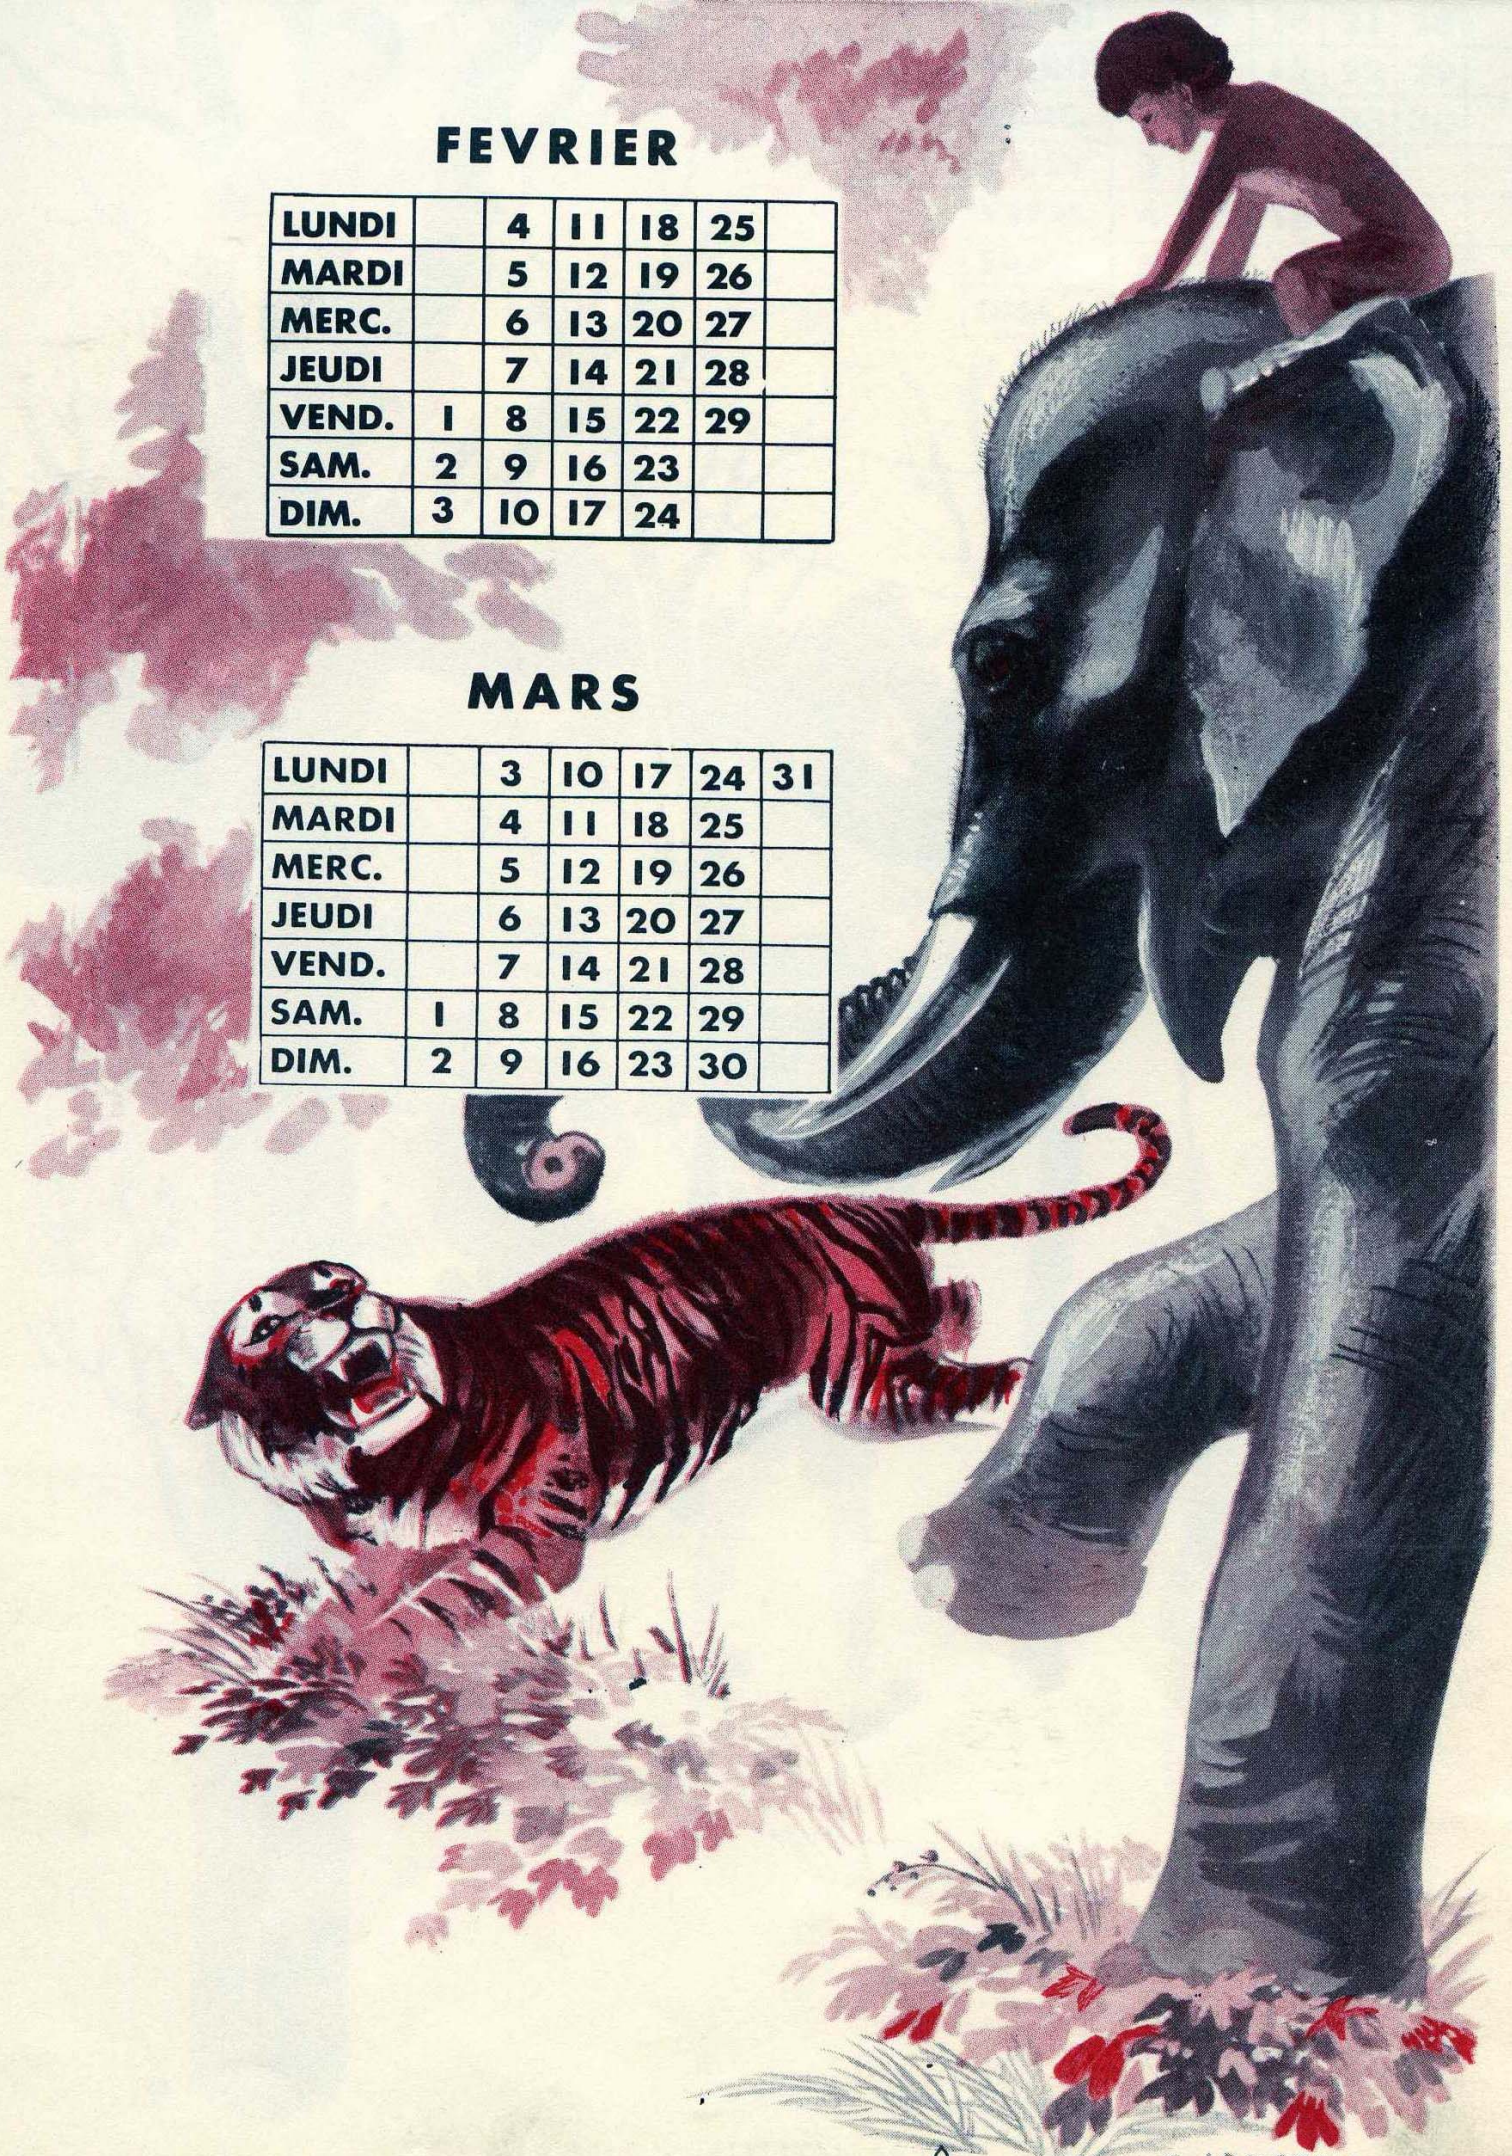

ARMA PUB.

Bonnet

ÉCLAIREURS UNIONISTES DE FRANCE

LUNDI		7	14	21	28	
MARDI	1	8	15	22	29	
MERC.	2	9	16	23	30	
JEUDI	3	10	17	24	31	
VEND.	4	11	18	25		
SAM.	5	12	19	26		
DIM.	6	13	20	27		

JANVIER

FEVRIER

LUNDI		4	11	18	25	
MARDI		5	12	19	26	
MERC.		6	13	20	27	
JEUDI		7	14	21	28	
VEND.	1	8	15	22	29	
SAM.	2	9	16	23		
DIM.	3	10	17	24		

MARS

LUNDI		3	10	17	24	31
MARDI		4	11	18	25	
MERC.		5	12	19	26	
JEUDI		6	13	20	27	
VEND.		7	14	21	28	
SAM.	1	8	15	22	29	
DIM.	2	9	16	23	30	

1959

V. BONNET

ÉCLAIREURS UNIONISTES DE FRANCE

AVRIL

LUNDI		7	14	21	28
MARDI	1	8	15	22	29
MERC.	2	9	16	23	30
JEUDI	3	10	17	24	
VEND.	4	11	18	25	
SAM.	5	12	19	26	
DIM.	6	13	20	27	

LUNDI		5	12	19	26
MARDI		6	13	20	27
MERC.		7	14	21	28
JEUDI	1	8	15	22	29
VEND.	2	9	16	23	30
SAM.	3	10	17	24	31
DIM.	4	11	18	25	

LUNDI		2	9	16	23	30
MARDI		3	10	17	24	
MERC.		4	11	18	25	
JEUDI		5	12	19	26	
VEND.		6	13	20	27	
SAM.		7	14	21	28	
DIM.	1	8	15	22	29	

OCTOBRE

LUNDI		3	10	17	24	
MARDI		4	11	18	25	
MERC.		5	12	19	26	
JEUDI		6	13	20	27	
VEND.		7	14	21	28	
SAM.	1	8	15	22	29	
DIM.	2	9	16	23	30	

LUNDI	1	8	15	22	29	
MARDI	2	9	16	23	30	
MERC.	3	10	17	24	31	
JEUDI	4	11	18	25		
VEND.	5	12	19	26		
SAM.	6	13	20	27		
DIM.	7	14	21	28		